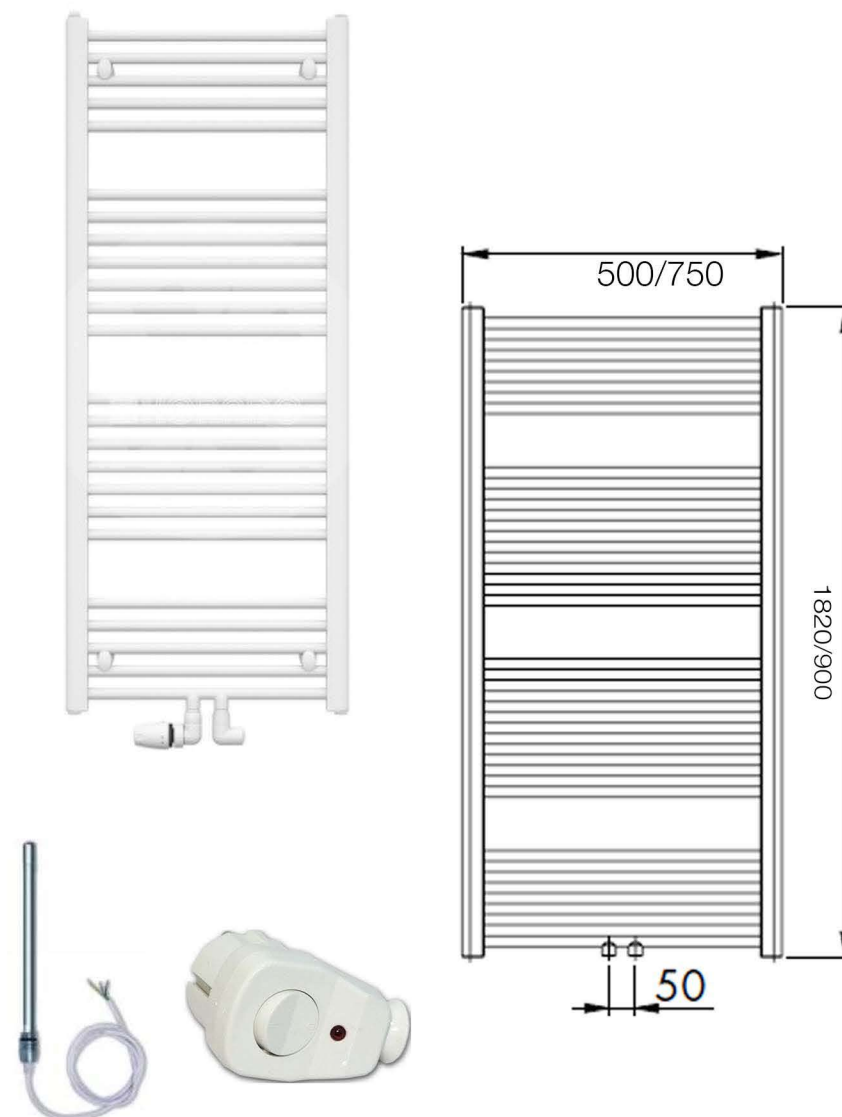

RADIÁTOR

Radiátor Koralux Linear Classic M

KORADO KORALUX LINEAR CLASSIC M koupelnový radiátor v barvě bílá ve středovém připojení

KORADO EL.07 elektrické topné těleso 400W, napětí 230V/50Hz