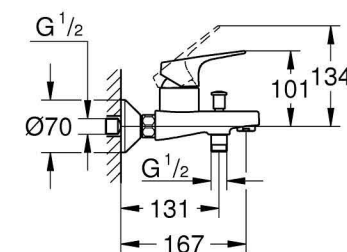

BATERIE VANOVÁ

Vanová baterie BauFlow

GROHE BAUFLOW vanová/sprchová baterie 150mm nástěnná, páková, chrom

GROHE TEMPESTA 100 ruční sprcha 100mm, 2-proudový, s pevným držákem a hadicí, chrom