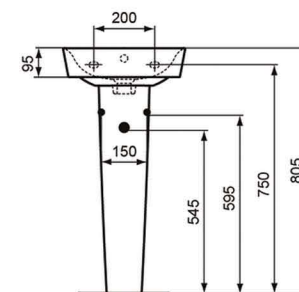

	A
E 0297 ..	650
E 0298 ..	600
E 0299..	550

Série **Connect Air**

ilustrační obrázek

Umývatko Connect Air CUBE | 40 cm

IDEAL STANDARD CONNECT AIR CUBE umývatko 40 cm
s otvorem pro baterii, s přepadem

Umývatko Eurovit | 50cm

IDEAL STANDARD TESI závěsný klozet 360x530x340mm, hluboké splachování, bílá

Technologie AQUABLADE™ nabízí vynikající splachovací výkon, a to i při sníženém objemu splachovací vody. Hladký a mírně zakřivený povrch s absencí klasického převislého splachovacího kruhu zaručuje vyšší hygienu.

CONCEPT SIGMA 01 dvě množství splachování, materiál plast, barva alpská bílá

VANA

Vana Hotline New

IDEAL STANDARD HOTLINE NEW vana 1700x750mm, bílá

rozměr cm	rozměr (mm)			
	A	B	C	D
160 x 70	1600	1195	700	460
170 x 75	1700	1295	750	505
170 x 80	1700	1295	800	585
180 x 80	1800	1395	800	555

Série Concept 100

ilustrační obrázek

SPRCHOVÝ KOUT

Zástěna Sprchová Concept 100 New | 90cm

CONCEPT 100 NEW sprchové dveře 900x900x1900mm posuvné, rohový vstup 2 dílný, stříbrná matná/čiré sklo s AP, tloušťka skla 4 mm sklo s Anti-Plaque