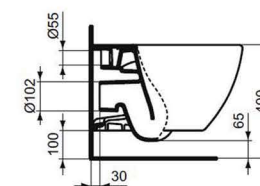

Sedátko Tesi

IDEAL STANDARD TESI sedátko duraplastové, ultra ploché, bílé