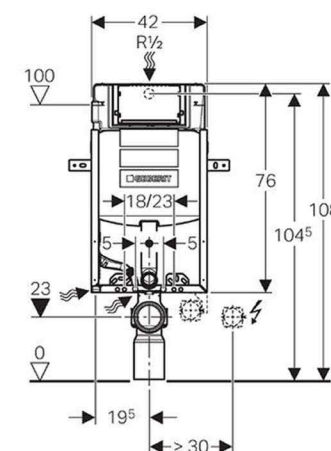

CONCEPT SIGMA 01 dvě množství splachování, materiál plast, barva alpská bílá

VANA

Vana Hotline New

IDEAL STANDARD HOTLINE NEW vana 1700x750mm, bílá

rozměr cm	rozměr (mm)			
	A	B	C	D
160 x 70	1600	1195	700	460
170 x 75	1700	1295	750	505
170 x 80	1700	1295	800	585
180 x 80	1800	1395	800	555