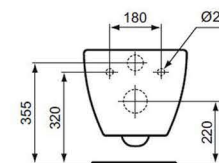

Sedátko Tesi

IDEAL STANDARD TESI sedátko duraplastové, ultra ploché, bílé