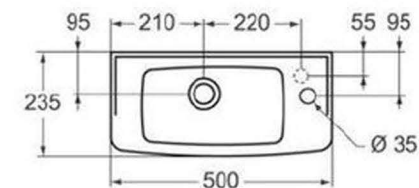

Umývatko Eurovit | 50cm

EAL STANDARD EUROVIT umývatko 500x235mm s otvorem vpravo bílá