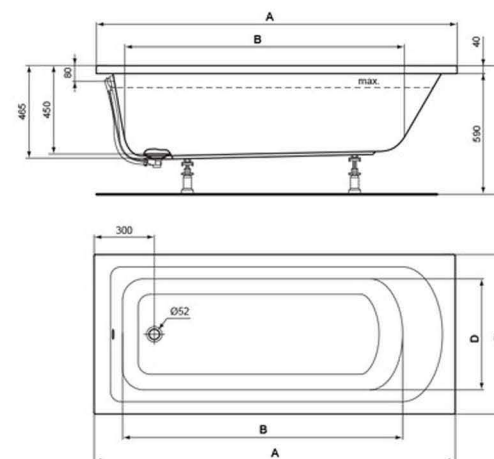

IDEAL STANDARD TESI závěsný klozet 360x530x340mm, hluboké splachování, bílá

Technologie AQUABLADE™ nabízí vynikající splachovací výkon, a to i při sníženém objemu splachovací vody. Hladký a mírně zakřivený povrch s absencí klasického převislého splachovacího kruhu zaručuje vyšší hygienu.

Sedátko Tesi

IDEAL STANDARD TESI sedátko duraplastové, ultra ploché, bílé

Předstěnový systém Kombifix

CONCEPT KOMBIFIX prvek pro závěsné WC, určené pro instalaci s mokrými procesy, do zděných konstrukcí

Tlačítko Sigma 01

CONCEPT SIGMA 01 dvě množství splachování, materiál plast, barva alpská bílá

VANA

Vana Hotline New

IDEAL STANDARD HOTLINE NEW vana 1700x750mm, bílá

rozměr cm	rozměr (mm)			
	A	B	C	D
160 x 70	1600	1195	700	460
170 x 75	1700	1295	750	505
170 x 80	1700	1295	800	585
180 x 80	1800	1395	800	555

Série Concept 100

ilustrační obrázek

SPRCHOVÝ KOUT

Zástěna Sprchová Concept 100 New | 90cm

CONCEPT 100 NEW sprchové dveře 900x900x1900mm posuvné, rohový vstup 2 dílný, stříbrná matná/čiré sklo s AP, tloušťka skla 4 mm sklo s Anti-Plaque