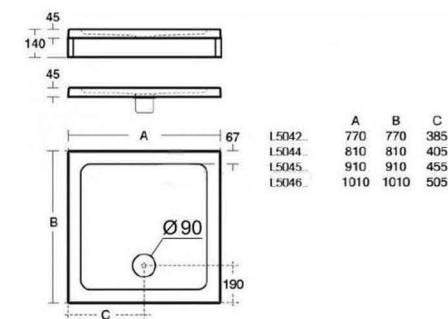

CONCEPT SIGMA 01 dvě množství splachování, materiál plast, barva alpská bílá

VANA

Vana Hotline New

IDEAL STANDARD HOTLINE NEW vana 1700x750mm, bílá

rozměr cm	rozměr (mm)			
	A	B	C	D
160 x 70	1600	1195	700	460
170 x 75	1700	1295	750	505
170 x 80	1700	1295	800	585
180 x 80	1800	1395	800	555

Zástěna sprchová Concept 100 NEW | 90cm

CONCEPT 100 NEW sprchové dveře 900x1900mm lítací, stříbrná matná/čiré sklo AP

Vanička Simplicity Stone

IDEAL STANDARD SIMPLICITY STONE sprchová vanička 900mm čtverec, bílá

Série Concept 100

ilustrační obrázek

SPRCHOVÝ KOUT

Zástěna Sprchová Concept 100 New | 90cm

CONCEPT 100 NEW sprchové dveře 900x900x1900mm posuvné, rohový vstup 2 dílný, stříbrná matná/čiré sklo s AP, tloušťka skla 4 mm sklo s Anti-Plaque

Vanička Simplicity Stone

IDEAL STANDARD SIMPLICITY STONE sprchová vanička 900mm čtverec, bílá

Série **Concept 100 New**

ilustrační obrázek

SPRCHOVÝ KOUT

Zástěna sprchová Concept 100 New

CONCEPT 100 NEW sprchové dveře 1200x1900mm posuvné, 1-dílné, s pevným segmentem, stříbrná pololesklá/čiré sklo s AP