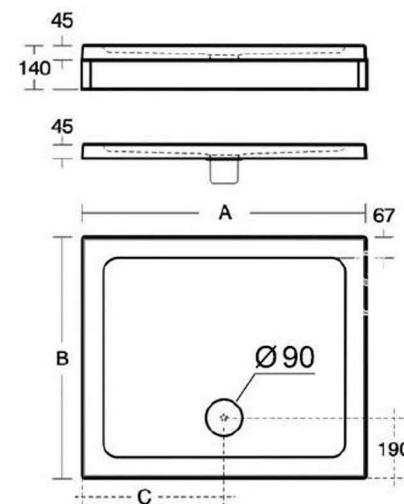

Zástěna sprchová Concept 100 NEW | 90cm

CONCEPT 100 NEW sprchové dveře 900x1900mm lítací, stříbrná matná/čiré sklo AP

Vanička Simplicity Stone

IDEAL STANDARD SIMPLICITY STONE sprchová vanička 900mm čtverec, bílá

Série Concept 100

ilustrační obrázek

SPRCHOVÝ KOUT

Zástěna Sprchová Concept 100 New | 90cm

CONCEPT 100 NEW sprchové dveře 900x900x1900mm posuvné, rohový vstup 2 dílný, stříbrná matná/čiré sklo s AP, tloušťka skla 4 mm sklo s Anti-Plaque

Vanička Simplicity Stone

IDEAL STANDARD SIMPLICITY STONE sprchová vanička 900mm čtverec, bílá

Série **Concept 100 New**

ilustrační obrázek

SPRCHOVÝ KOUT

Zástěna sprchová Concept 100 New

CONCEPT 100 NEW sprchové dveře 1200x1900mm posuvné, 1-dílné, s pevným segmentem, stříbrná pololesklá/čiré sklo s AP

Vanička Simplicity Stone

IDEAL STANDARD SIMPLICITY STONE sprchová vanička 1200mm obdélník, bílá

	A	B	C
L5047..	910	770	455
L5048..	910	810	455
L5049..	1010	810	505
L5050..	1210	770	605
L5051..	1210	810	605
L5052..	1210	910	605
L5053..	1410	910	705
L5054..	1610	810	805
L5055..	1710	760	855