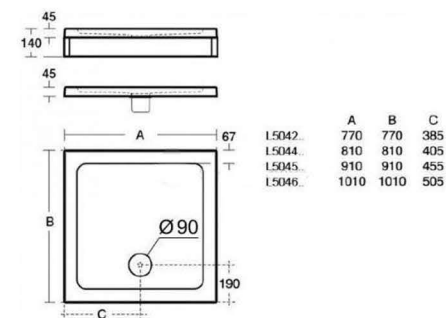

CONCEPT SIGMA 01 dvě množství splachování, materiál plast, barva alpská bílá

VANA

Vana Hotline New

IDEAL STANDARD HOTLINE NEW vana 1700x750mm, bílá

rozměr cm	rozměr (mm)			
	A	B	C	D
160 x 70	1600	1195	700	460
170 x 75	1700	1295	750	505
170 x 80	1700	1295	800	585
180 x 80	1800	1395	800	555

Zástěna sprchová Concept 100 NEW | 90cm

CONCEPT 100 NEW sprchové dveře 900x1900mm lítací, stříbrná matná/čiré sklo AP

Vanička Simplicity Stone

IDEAL STANDARD SIMPLICITY STONE sprchová vanička 900mm čtverec, bílá

Série Concept 100

ilustrační obrázek

SPRCHOVÝ KOUT

Zástěna Sprchová Concept 100 New | 90cm

CONCEPT 100 NEW sprchové dveře 900x900x1900mm posuvné, rohový vstup 2 dílný, stříbrná matná/čiré sklo s AP, tloušťka skla 4 mm sklo s Anti-Plaque