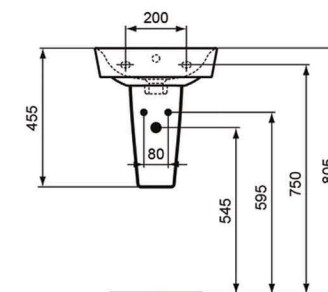

	A
E 0297 ..	650
E 0298 ..	600
E 0299..	550

Série **Connect Air**

ilustrační obrázek

Umývatko Connect Air CUBE | 40 cm

IDEAL STANDARD CONNECT AIR CUBE umývatko 40 cm
s otvorem pro baterii, s přepadem

Umývatko Eurovit | 50cm

IDEAL STANDARD TESI závěsný klozet 360x530x340mm, hluboké splachování, bílá

Technologie AQUABLADE™ nabízí vynikající splachovací výkon, a to i při sníženém objemu splachovací vody. Hladký a mírně zakřivený povrch s absencí klasického převislého splachovacího kruhu zaručuje vyšší hygienu.

CONCEPT SIGMA 01 dvě množství splachování, materiál plast, barva alpská bílá

VANA

Vana Hotline New

IDEAL STANDARD HOTLINE NEW vana 1700x750mm, bílá

rozměr cm	rozměr (mm)			
	A	B	C	D
160 x 70	1600	1195	700	460
170 x 75	1700	1295	750	505
170 x 80	1700	1295	800	585
180 x 80	1800	1395	800	555

Série Concept 100

ilustrační obrázek

SPRCHOVÝ KOUT

Zástěna Sprchová Concept 100 New | 90cm

CONCEPT 100 NEW sprchové dveře 900x900x1900mm posuvné, rohový vstup 2 dílný, stříbrná matná/čiré sklo s AP, tloušťka skla 4 mm sklo s Anti-Plaque