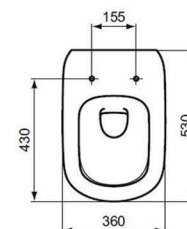

Sedátko Tesi

IDEAL STANDARD TESI sedátko duraplastové, ultra ploché, bílé