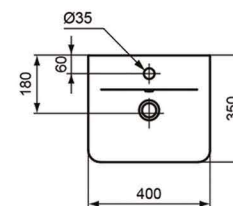

	A
E 0297 ..	650
E 0298 ..	600
E 0299..	550

Série **Connect Air**

ilustrační obrázek

Umývatko Connect Air CUBE | 40 cm

IDEAL STANDARD CONNECT AIR CUBE umývatko 40 cm
s otvorem pro baterii, s přepadem

Umývatko Eurovit | 50cm

IDEAL STANDARD TESI závěsný klozet 360x530x340mm, hluboké splachování, bílá

Technologie AQUABLADE™ nabízí vynikající splachovací výkon, a to i při sníženém objemu splachovací vody. Hladký a mírně zakřivený povrch s absencí klasického převislého splachovacího kruhu zaručuje vyšší hygienu.

CONCEPT SIGMA 01 dvě množství splachování, materiál plast, barva alpská bílá

VANA

Vana Hotline New

IDEAL STANDARD HOTLINE NEW vana 1700x750mm, bílá

rozměr cm	rozměr (mm)			
	A	B	C	D
160 x 70	1600	1195	700	460
170 x 75	1700	1295	750	505
170 x 80	1700	1295	800	585
180 x 80	1800	1395	800	555