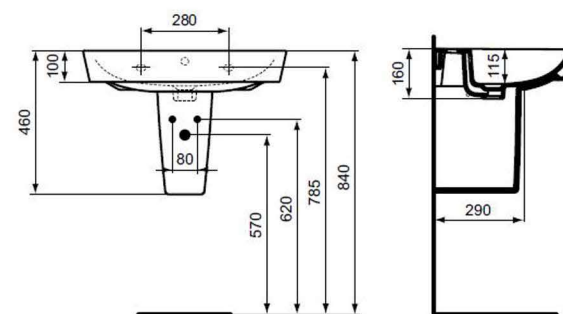

**Kniha standardů Zařizovacích předmětů, obkladů a dlažeb
Bytové domy Velehradská**

UMYVADLO

Umyvadlo Connect Air | 60 cm

IDEAL STANDARD umyvadlo nábytkové Connect Air 60x46 cm a otvorem pro baterii, přepadem

IDEAL STANDARD TESI závěsný klozet 360x530x340mm, hluboké splachování, bílá

Technologie AQUABLADE™ nabízí vynikající splachovací výkon, a to i při sníženém objemu splachovací vody. Hladký a mírně zakřivený povrch s absencí klasického převislého splachovacího kruhu zaručuje vyšší hygienu.

CONCEPT SIGMA 01 dvě množství splachování, materiál plast, barva alpská bílá

VANA

Vana Hotline New

IDEAL STANDARD HOTLINE NEW vana 1700x750mm, bílá

rozměr cm	rozměr (mm)			
	A	B	C	D
160 x 70	1600	1195	700	460
170 x 75	1700	1295	750	505
170 x 80	1700	1295	800	585
180 x 80	1800	1395	800	555

Série Concept 100

ilustrační obrázek

SPRCHOVÝ KOUT

Zástěna Sprchová Concept 100 New | 90cm

CONCEPT 100 NEW sprchové dveře 900x900x1900mm posuvné, rohový vstup 2 dílný, stříbrná matná/čiré sklo s AP, tloušťka skla 4 mm sklo s Anti-Plaque