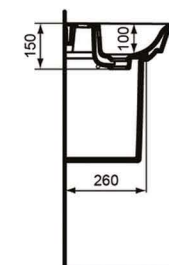

	A
E 0297 ..	650
E 0298 ..	600
E 0299..	550

Série **Connect Air**

ilustrační obrázek

Umývatko Connect Air CUBE | 40 cm

IDEAL STANDARD CONNECT AIR CUBE umývatko 40 cm
s otvorem pro baterii, s přepadem

Umývatko Eurovit | 50cm

CONCEPT SIGMA 01 dvě množství splachování, materiál plast, barva alpská bílá

VANA

Vana Hotline New

IDEAL STANDARD HOTLINE NEW vana 1700x750mm, bílá

rozměr cm	rozměr (mm)			
	A	B	C	D
160 x 70	1600	1195	700	460
170 x 75	1700	1295	750	505
170 x 80	1700	1295	800	585
180 x 80	1800	1395	800	555

Série Concept 100

ilustrační obrázek

SPRCHOVÝ KOUT

Zástěna Sprchová Concept 100 New | 90cm

CONCEPT 100 NEW sprchové dveře 900x900x1900mm posuvné, rohový vstup 2 dílný, stříbrná matná/čiré sklo s AP, tloušťka skla 4 mm sklo s Anti-Plaque

Vanička Simplicity Stone

IDEAL STANDARD SIMPLICITY STONE sprchová vanička 1200mm obdélník, bílá

	A	B	C
L5047..	910	770	455
L5048..	910	810	455
L5049..	1010	810	505
L5050..	1210	770	605
L5051..	1210	810	605
L5052..	1210	910	605
L5053..	1410	910	705
L5054..	1610	810	805
L5055..	1710	760	855