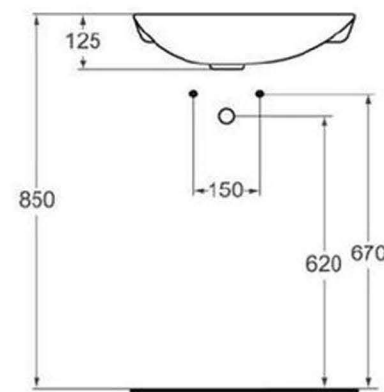

Umývatko Eurovit | 50cm

EAL STANDARD EUROVIT umývatko 500x235mm s otvorem vpravo bílá