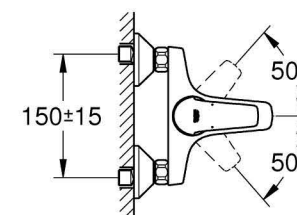

BATERIE VANOVÁ

Vanová baterie BauFlow

GROHE BAUFLOW vanová/sprchová baterie 150mm nástěnná, páková, chrom

GROHE TEMPESTA 100 ruční sprcha 100mm, 2-proudový, s pevným držákem a hadicí, chrom