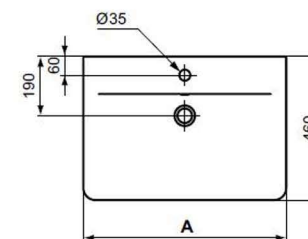

UMYVADLO

Umyvadlo Connect Air | 60 cm

IDEAL STANDARD umyvadlo nábytkové Connect Air 60x46 cm a otvorem pro baterii, přepadem