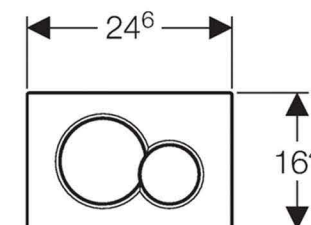

IDEAL STANDARD TESI závěsný klozet 360x530x340mm, hluboké splachování, bílá

Technologie AQUABLADE™ nabízí vynikající splachovací výkon, a to i při sníženém objemu splachovací vody. Hladký a mírně zakřivený povrch s absencí klasického převislého splachovacího kruhu zaručuje vyšší hygienu.

CONCEPT SIGMA 01 dvě množství splachování, materiál plast, barva alpská bílá

VANA

Vana Hotline New

IDEAL STANDARD HOTLINE NEW vana 1700x750mm, bílá

rozměr cm	rozměr (mm)			
	A	B	C	D
160 x 70	1600	1195	700	460
170 x 75	1700	1295	750	505
170 x 80	1700	1295	800	585
180 x 80	1800	1395	800	555